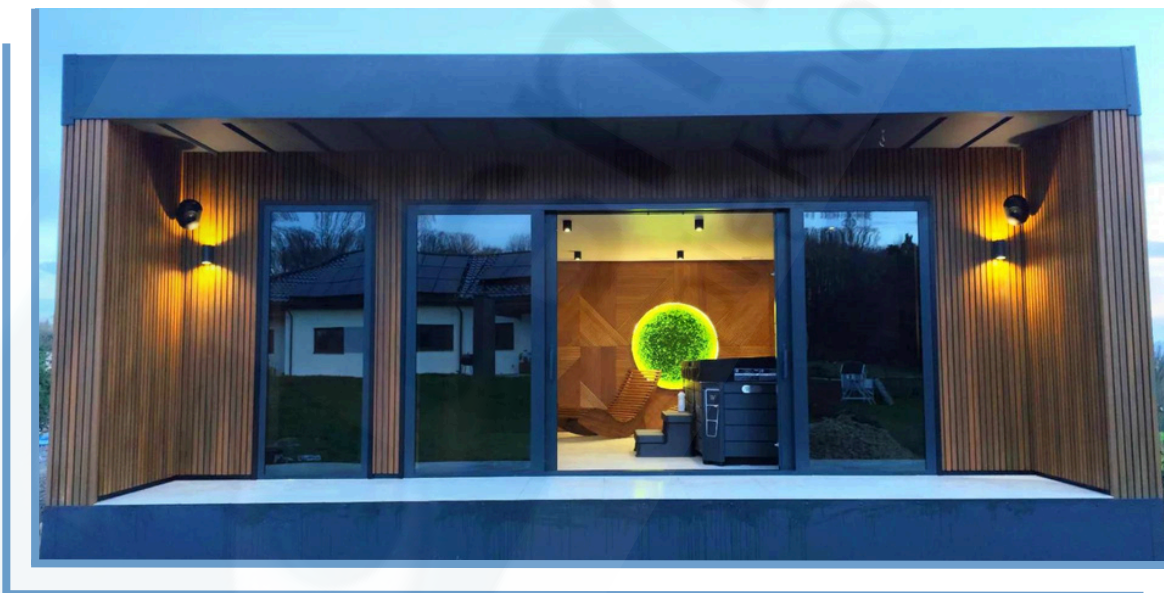

PO REALIZACJĘ

sklep@asmar.info.pl | +48 606 111 240