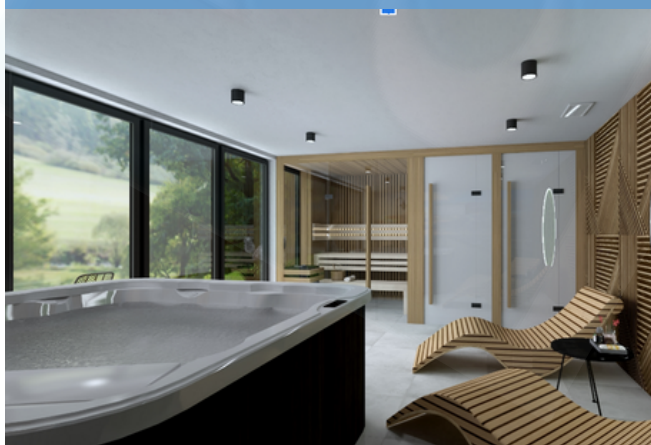

DOMEK SPA RELAX

W pełni wyposażony domek SPA dopasowany do twoich potrzeb.
Pełny relaks w dowolnej chwili, w zaciszu twojego ogrodu.

WSZYSTKO CZEGO POTRZEBUJESZ

WANNA SPA

SAUNA FIŃSKA

KABINA PRYSZNICOWA

POKÓJ WYPOCZYNKU

KLIMATYZACJA I WENTYLACJA

Powyższe wyposażenie w pakiecie podstawowym
Dowiedz się więcej:
www.asmar.info.pl